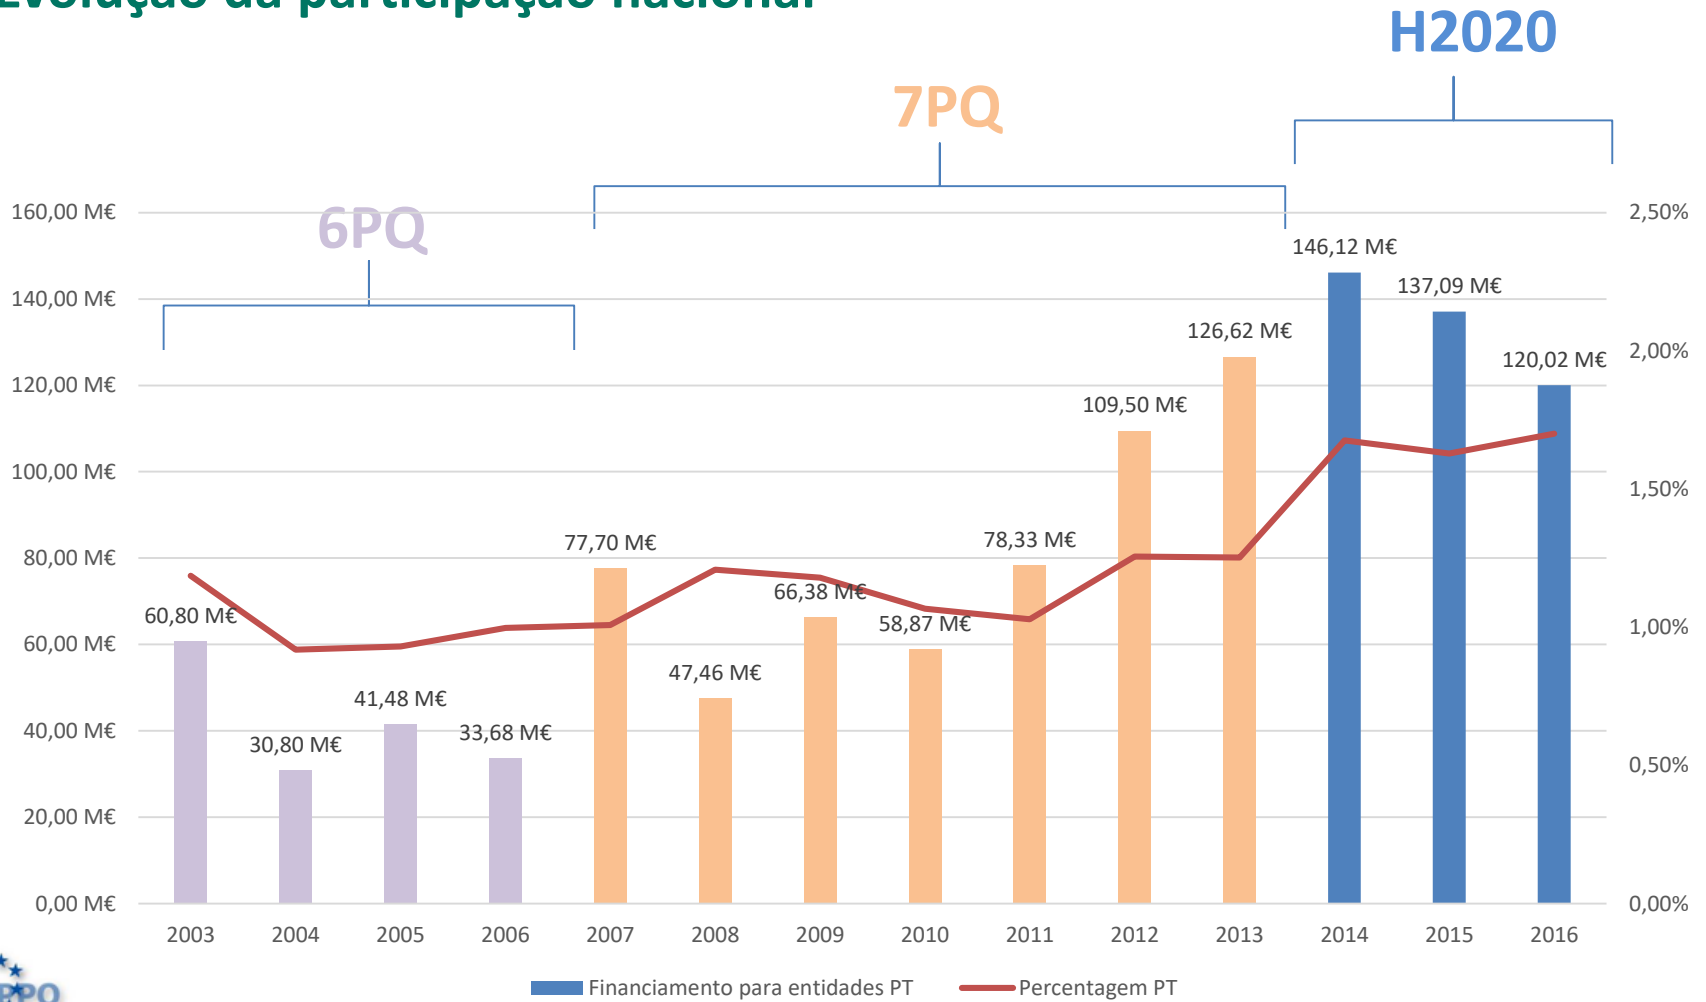

Evolução da participação nacional

*

H2020 – resultados PT 2014-2016

Propostas: 6540

Projetos aprovados: 886

Projetos coordenados: 258*

Participações: 1295

Financiamento para PT: 403,24 M€

% PT: 1,67

* 89 são contratos ERC (39) e MSCA (71)

Concursos 2014 – 2016